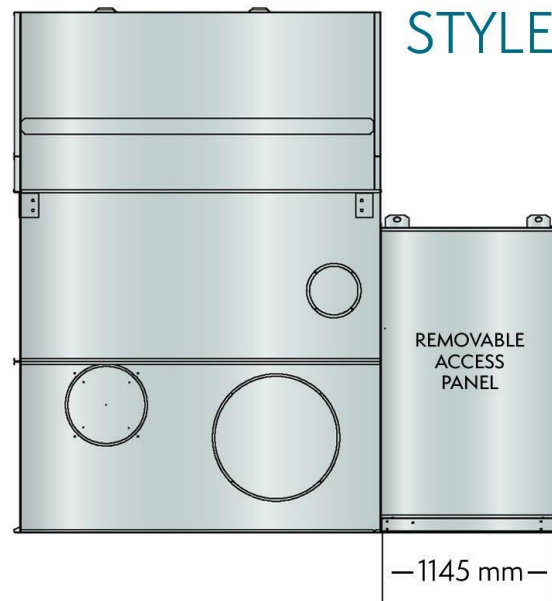

A Kompakt hangcsillapító csomag alkalmazása

15 dB-el halkabb

működést eredményez, kis hely igényel és a hangcsillapításban elérhető legkedvezőbb árral együtt.

Ez a Kompakt csomag lehetőséget biztosít Önnek, a kívánt hangcsillapítás eléréséhez, minimálisan növelve a hűtőtorony méretét. A karbantartás a terelőlemezek, vagy az oldal panel eltávolításával végezhető el. A Kompakt csomag szélessége 1145 mm.

COMPACT

STYLE

BASIC STYLE

Az Basic hangcsillapító csomag ugyanazt a hangcsökkentést éri el, mint a kompakt kivitel, kibővítve egy bejárati ajtóval amely a karbantartást könnyebbé teszi. Ez a kialakítás még mindig kb.

30% rövidebb

mint korábbi design. A Basic csomag szélessége 1410 mm.

A legújabb kínálatunkban már megtalálható, az Extended hangcsillapító csomag, amely a legtokéletesebb megoldás a hangcsökkentés maximalizálásában.

Az Extended csomag alkalmazásával

**18 dB-el
halkabb**

zajcsökkenés érhető el, és a kivitel tartalmazza a szervízajtót is amely a karbantartásban segít. Az Extended csomag szélessége 1813 mm.

EXTENDED STYLE