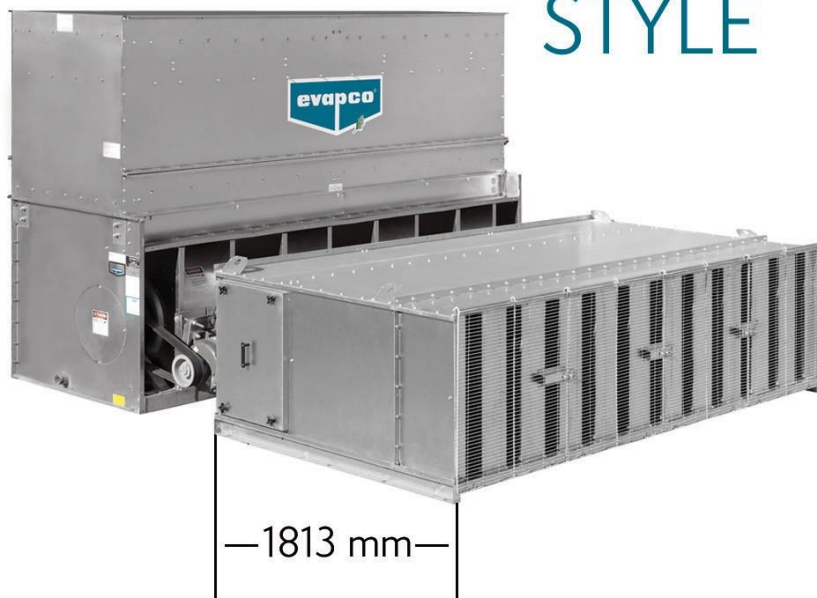

EXTENDED STYLE

Ezen új típusok alkalmazásával készüléke megfelelhet az előírt alacsony zajszint határértékének.