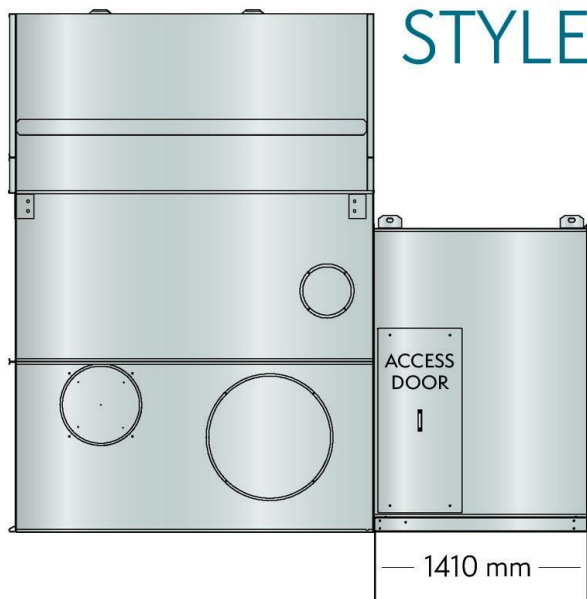

A Kompakt hangcsillapító csomag alkalmazása

15 dB-el halkabb

működést eredményez, kis hely igényel és a hangcsillapításban elérhető legkedvezőbb árral együtt.

Ez a Kompakt csomag lehetőséget biztosít Önnek, a kívánt hangcsillapítás eléréséhez, minimálisan növelve a hűtőtorony méretét. A karbantartás a terelőlemezek, vagy az oldal panel eltávolításával végezhető el. A Kompakt csomag szélessége 1145 mm.

COMPACT

STYLE

BASIC STYLE

Az Basic hangcsillapító csomag ugyanazt a hangcsökkentést éri el, mint a kompakt kivitel, kibővítve egy bejárati ajtóval amely a karbantartást könnyebbé teszi. Ez a kialakítás még mindig kb.

30% rövidebb

mint korábbi design. A Basic csomag szélessége 1410 mm.

A legújabb kínálatunkban már megtalálható, az Extended hangcsillapító csomag, amely a legtokéletesebb megoldás a hangcsökkentés maximalizálásában.

Az Extended csomag alkalmazásával

**18 dB-el
halkabb**

zajcsökkenés érhető el, és a kivitel tartalmazza a szervízajtót is amely a karbantartásban segít. Az Extended csomag szélessége 1813 mm.

EXTENDED STYLE